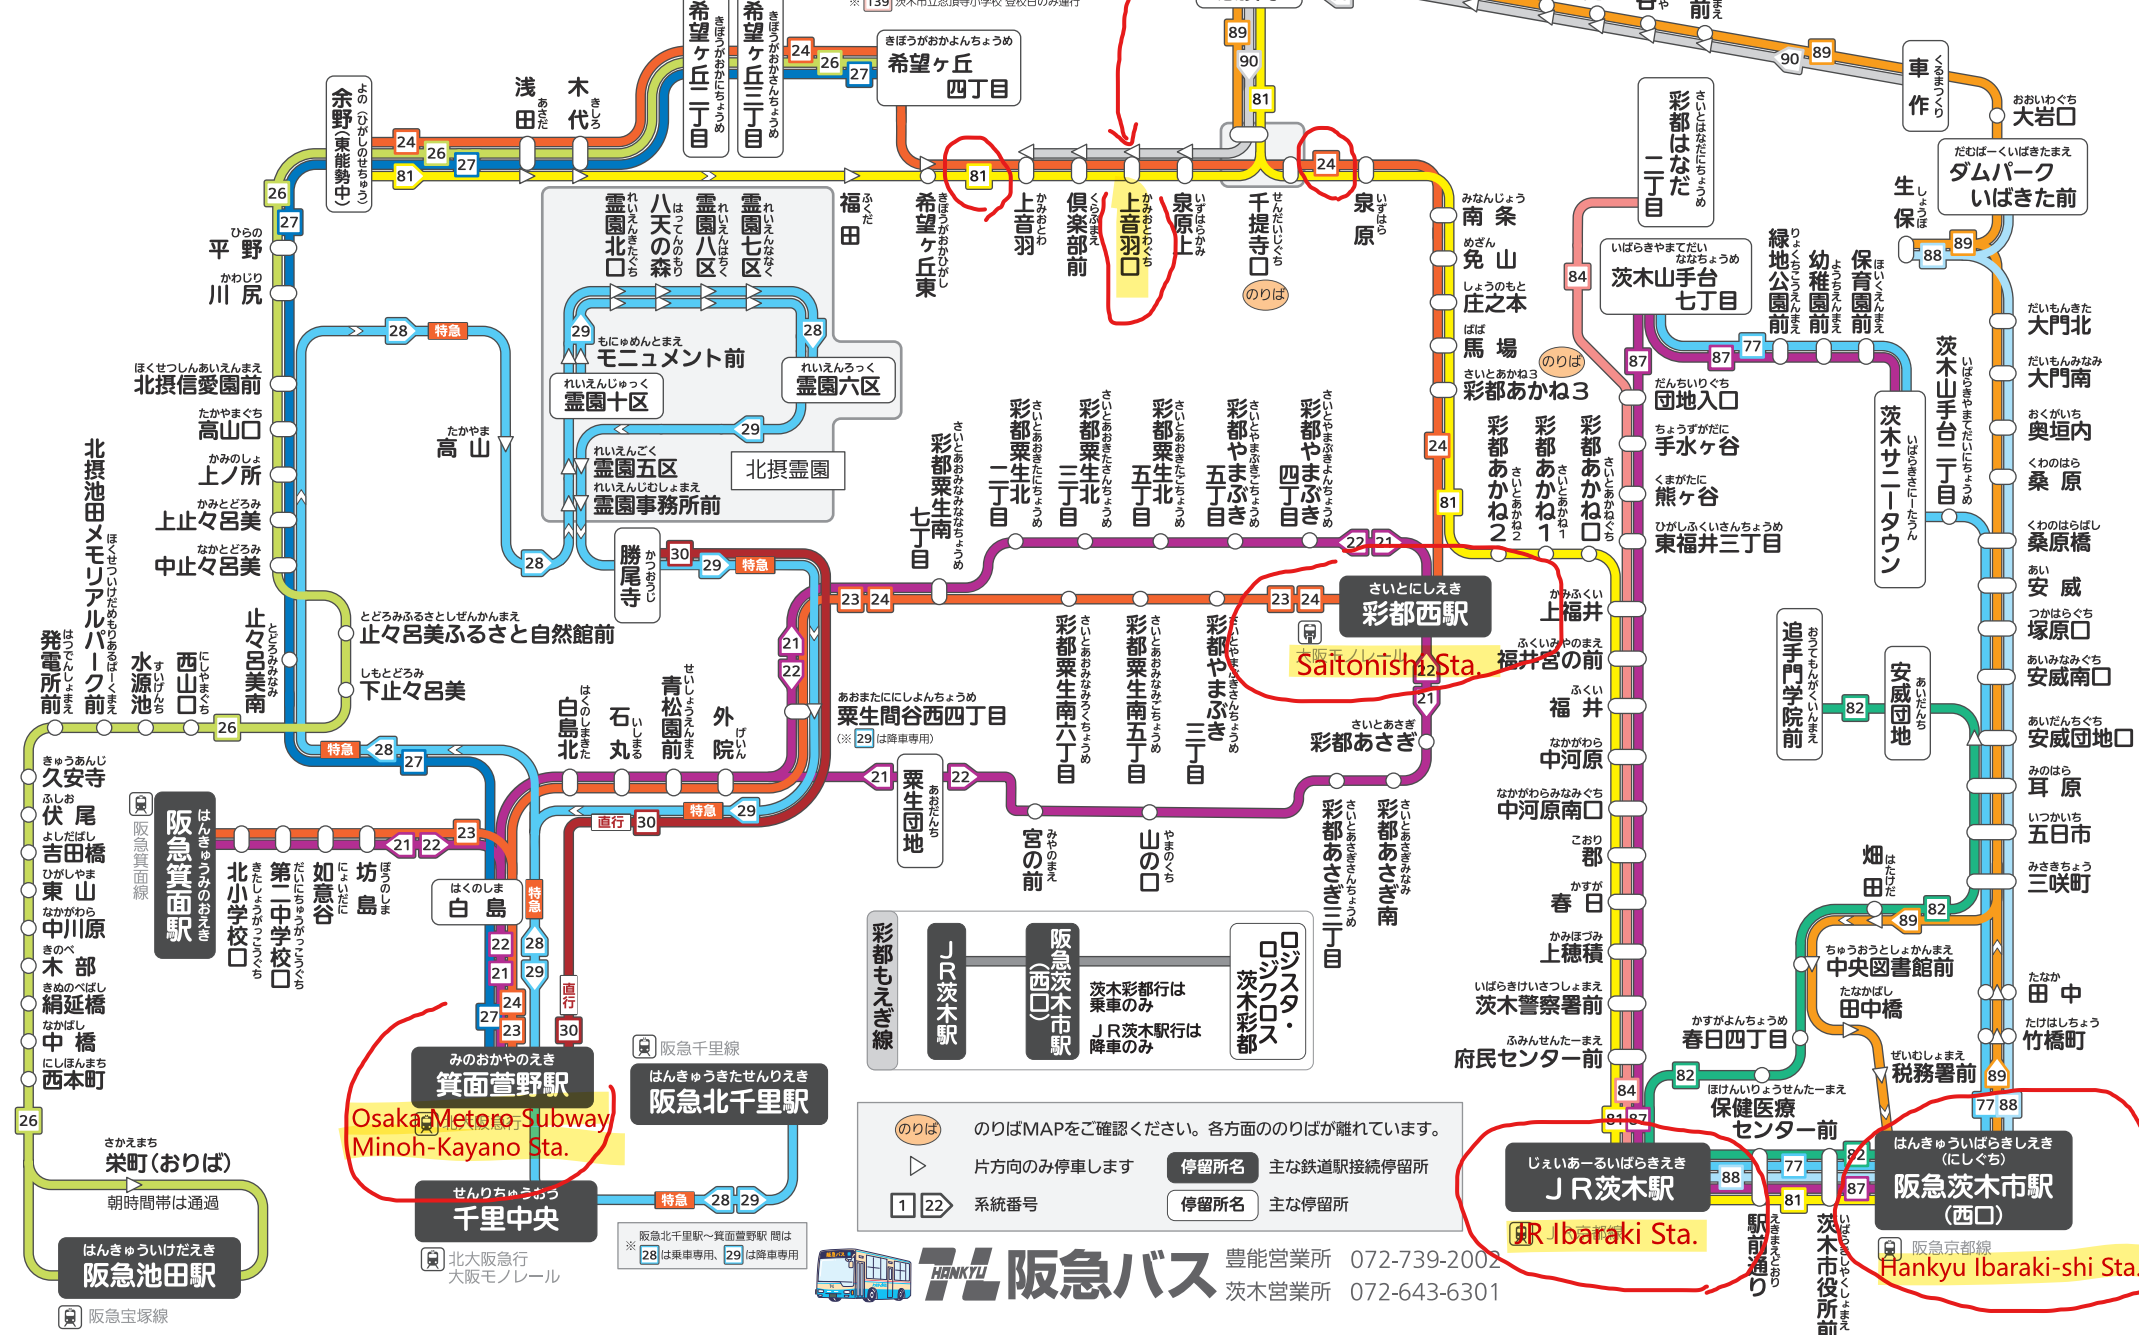

# 箕面市北部、豊能町東部、茨木市北部

2026.04現在  
運行系統図

北大阪ネオポリス線 茨木サニータウン線 忍頂寺車作線 東能勢線  
彩都線 北摂霊園線  
路線別に最長系統のみ表示しております

★Kamiotowa-guchi Bus Stop, 1-minute walk to Villa Retreat

のりば MAPをご確認ください。各方面ののりばが離れています。  
片方向のみ停車します  
系統番号  
停留所名 主な鉄道駅接続停留所  
停留所名 主な停留所

# 箕面市北部、豊能町東部、茨木市北部

運行系統一覧 2026.04現在

北大阪ネオポリス線 東能勢線 北摂霊園線 彩都線 忍頂寺車作線 茨木サニータウン線

路線別に最長系統を表示しております

## 【北大阪ネオポリス線】

豊能営業所

24 箕面萱野駅～白島～彩都粟生南～彩都西駅～千提寺口～上音羽～希望ヶ丘四丁目～希望ヶ丘二丁目←余野

27 箕面萱野駅～白島～止々呂美南～中止々呂美～余野～希望ヶ丘二丁目～希望ヶ丘四丁目

## 【東能勢線】

豊能営業所

26 阪急池田駅～久安寺～下止々呂美～中止々呂美～余野～希望ヶ丘二丁目～希望ヶ丘四丁目